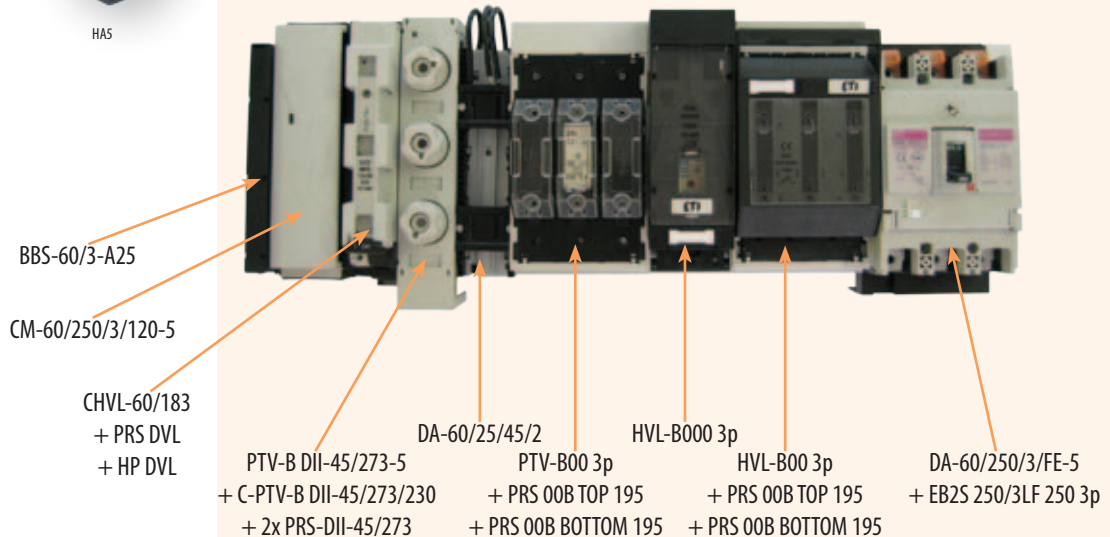

* HAS se upotrebljava za prilagođenje rastavljača i osnova na sabirnice debljine 5 ili 10mm. Svaki pol treba jedan prilagodljivi uložak.

** za više informacija pogledajte detaljnije podatke u tehničkom delu kataloga