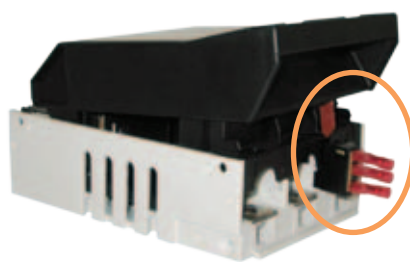

Pribor za rastavljače HVL			
tip	šifra	opis	pakiranje [kom]
SP HVL00	001692701	Priključna spona ravna, 1,5 – 50 mm² Cu	3
SP HVL1	001692702	Priključna spona ravna, 25– 150 mm² Cu	3
SP HVL2	001692703	Priključna spona ravna, 25– 240 mm² Cu	3
SP HVL3	001692704	Priključna spona ravna, 11x21 mm² Cu	3
SP HVL00 P1	001692760	Priključna spona prizmična, 10 – 70 mm² Al/Cu	3
SP HVL1 P1	001692761	Priključna spona prizmična, 70 – 150 mm² Al/Cu	3
SP HVL2 P1	001692762	Priključna spona prizmična, 120 – 240 mm² Al/Cu	3
SP HVL3 P1	001692763	Priključna spona prizmična, 120 – 300 mm² Al/Cu	3
SP HVL1 P2	001692764	Priključna spona prizmična za 2 kabla, 2x70 – 95 mm² Al/Cu	3
SP HVL2 P2	001692765	Priključna spona prizmična za 2 kabla, 2x120 – 150 mm² Al/Cu	3
SP HVL3 P2	001692766	Priključna spona prizmična za 2 kabla, 2x120 – 240 mm² Al/Cu	3
MST 00 1p+3p	001692711	Mikro prekidač za indikaciju otvaranja rastavljača 00, 1p/3p	1
MST 1-3 1p	001692712	Mikro prekidač za indikaciju otvaranja rastavljača 1-3, 1p	1
MST 1-3 3p	001692713	Mikro prekidač za indikaciju otvaranja rastavljača 1-3, 3p	1
K-HVL00-3/H	001692708	Mehanička kontrola pregorevanja osigurača, veličine 00, 3p	1
K-HVL1-3/H	001692715	Mehanička kontrola pregorevanja osigurača, veličine 1, 3p	1
K-HVL2-3/H	001692716	Mehanička kontrola pregorevanja osigurača, veličine 2, 3p	1
K-HVL3-3/H	001692717	Mehanička kontrola pregorevanja osigurača, veličine 3, 3p	1
EFM HVL00	001692732	Elektronski kontrolnik pregorevanja osigurača, 3 polni	1
EFM HVL1	001692733	Elektronski kontrolnik pregorevanja osigurača, 3 polni	1
EFM HVL2	001692734	Elektronski kontrolnik pregorevanja osigurača, 3 polni	1
EFM HVL3	001692735	Elektronski kontrolnik pregorevanja osigurača, 3 polni	1

HVL-B00 3p
+ MST 00 1p+3p
+ K-HVL00-3/H