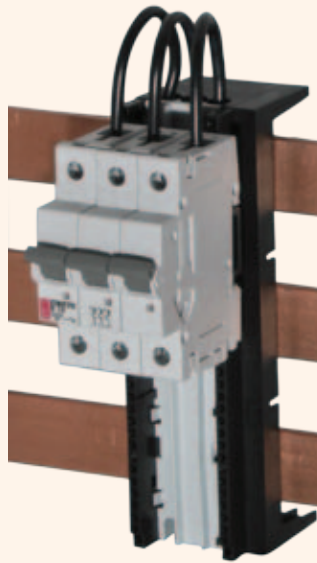

ETIBUSBAR

Nosači i priključni moduli	556
NH rastavljači i podnožja	557
D rastavljači i osnove	558
Adaptteri	559
Pribor	559
Tehnički podaci	563

SISTEM SABIRNICA 60 MM

Sistem sabirnica 60 mm

Opis

Pomoću sistema sabirnica (Busbar) ostvarujemo bržu montažu i povezivanje električnih komponenata kao i veće prisustvo električnih komponenti na samoj površini. Na taj nači štedimo vreme potrebno za montažu, istovremeno štedimo potreban prostor za montažu. Glavna prednost ovakvog sistema je da se svi elementi nameštaju na sabirnice što garantuje stabilnost, istovremeno sa nameštanjem elemenata na sabirnice već su uspostavljene dolazne električne veze. Za konačno ožičenje električnih elemenata je tako potrebno izvesti samo energetske grane do potrošača. Sistem sabirnica je jednostavan takođe u slučaju da je potrebno uraditi dodatno proširenje i dodati bakarne sabirnice. ETI-jev sistem sabirnica nudi širok izbor elemenata za neposrednu montažu na sistem sabirnica, u ponudi su takođe posebni adapteri kojima se mogu priključiti i druge komponente, koje se inače nameštaju na motažnu ploču.

Primjeri:

1x DA-60/32/54/1
1x VLC 10, 3-pole

1x DA-60/32/54/1
1x ETIMAT P10, 32A

1x DA-60/32/72/2
1x MPE 25 + UVT + ECCMPE25
1x CEM 25 + BXCMLC

Primjer 1

tip	šifra	Broj komponenta [kom]
DVL-60/183	001696050	2
CHVL-60/183	001696152	2
DA-60/250/3/FE-5	001696162	1
EB2S 250/3LF 250A 3p	004671813	1