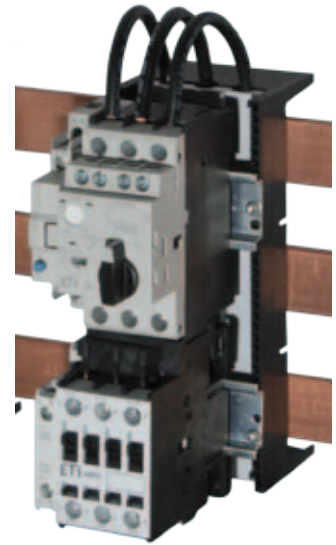

1x DA-60/32/72/2
1x MPE 25 + UVT + ECCMPE25
1x CEM 25 + BXCMLC

Primjer 1

tip	šifra	Broj komponenta [kom]
DVL-60/183	001696050	2
CHVL-60/183	001696152	2
DA-60/250/3/FE-5	001696162	1
EB2S 250/3LF 250A 3p	004671813	1