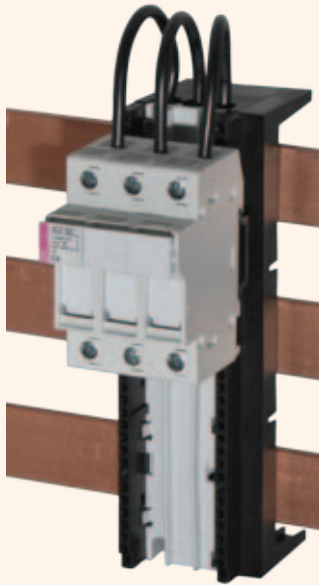

ETIBUSBAR

Nosači i priključni moduli	556
NH rastavljači i podnožja	557
D rastavljači i osnove	558
Adaptteri	559
Pribor	559
Tehnički podaci	563

SISTEM SABIRNICA 60 MM

Sistem sabirnica 60 mm

Opis

Pomoću sistema sabirnica (Busbar) ostvarujemo bržu montažu i povezivanje električnih komponenata kao i veće prisustvo električnih komponenti na samoj površini. Na taj nači štedimo vreme potrebno za montažu, istovremeno štedimo potreban prostor za montažu. Glavna prednost ovakvog sistema je da se svi elementi nameštaju na sabirnice što garantuje stabilnost, istovremeno sa nameštanjem elemenata na sabirnice već su uspostavljene dolazne električne veze. Za konačno ožičenje električnih elemenata je tako potrebno izvesti samo energetske grane do potrošača. Sistem sabirnica je jednostavan takođe u slučaju da je potrebno uraditi dodatno proširenje i dodati bakarne sabirnice. ETI-jev sistem sabirnica nudi širok izbor elemenata za neposrednu montažu na sistem sabirnica, u ponudi su takođe posebni adapteri kojima se mogu priključiti i druge komponente, koje se inače nameštaju na motažnu ploču.

Primjeri:

1x DA-60/32/54/1
1x VLC 10, 3-pole

1x DA-60/32/54/1
1x ETIMAT P10, 32A

1x DA-60/32/72/2
1x MPE 25 + UVT + ECCMPE25
1x CEM 25 + BXCMLC

Primjer 1

tip	šifra	Broj komponenta [kom]
DVL-60/183	001696050	2
CHVL-60/183	001696152	2
DA-60/250/3/FE-5	001696162	1
EB2S 250/3LF 250A 3p	004671813	1