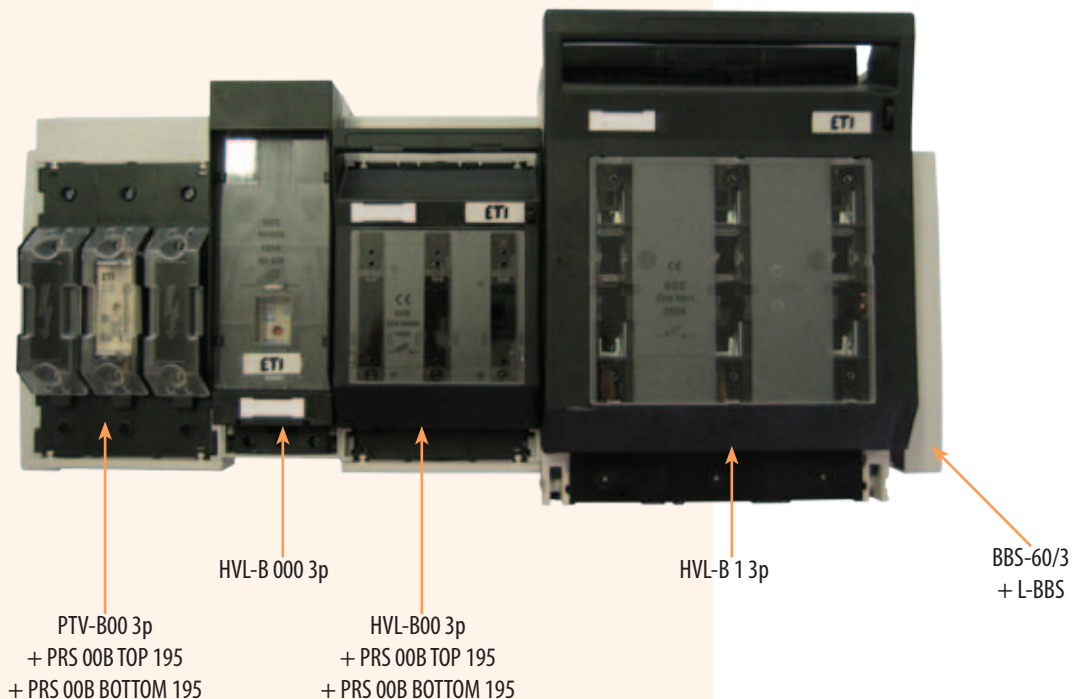

NH rastavljači i podnožja za 60mm sistem sabirnica

tip	šifra	opis	pakiranje [kom]
PTV-B 00 3p M8	001696035	Osnova NH osigurača Veličine 00, 3p, 5-10mm sabirnice, zaštitno prekrivče osigurača, uklop gore/dole	1
PTV-B 00 3p F57	001696036	Osnova NH osigurača Veličine 00, 3p, 5-10mm sabirnice, zaštitno prekrivče osigurača, uklop gore/dole	1
PTV-B 1 3p M10 BOTTOM	001696037	Osnova NH osigurača za Veličine 1, 3p, 5-10mm sabirnice, uklop dole	1
PTV-B 1 3p M10 TOP	001696038	Osnova NH osigurača za Veličine 1, 3p, 5-10mm sabirnice, uklop gore	1
PTV-B 2 3p M10 BOTTOM	001696039	Osnova NH osigurača za Veličine 1, 3p, 5-10mm sabirnice, uklop dole	1
PTV-B 2 3p M10 TOP	001696040	Osnova NH osigurača za Veličine 1, 3p, 5-10mm sabirnice, uklop gore	1
HVL-B 000 3p F57-5 Slim	001696041	Rastavljač sa osiguračem za Veličine osigurača 000, 3p, 5-10mm sabirnice, uklop dole	1
HVL-B 00 3p M8	001696042	Rastavljač sa osiguračem za Veličine osigurača 00, 3p, 5-10mm sabirnice, uklop gore/dole	1
HVL-B 00 3p F57	001696043	Rastavljač sa osiguračem za Veličine osigurača 00, 3p, 5-10mm sabirnice, uklop gore/dole	1
HVL-B 1 3p M10 TOP	001696044	Rastavljač sa osiguračem za Veličine osigurača 1, 3p, 5-10mm sabirnice, uklop gore	1
HVL-B 1 3p M10 BOTTOM	001696045	Rastavljač sa osiguračem za Veličine osigurača 1, 3p, 5-10mm sabirnice, uklop dole	1
HVL-B 2 3p M10 TOP	001696046	Rastavljač sa osiguračem za Veličine osigurača 2, 3p, 5-10mm sabirnice, uklop gore	1
HVL-B 2 3p M10 BOTTOM	001696047	Rastavljač sa osiguračem za Veličine osigurača 2, 3p, 5-10mm sabirnice, uklop dole	1
HVL-B 3 3p M10 TOP	001696048	Rastavljač sa osiguračem za Veličine osigurača 3, 3p, 5-10mm sabirnice, uklop gore	1
HVL-B 3 3p M10 BOTTOM	001696049	Rastavljač sa osiguračem za Veličine osigurača 3, 3p, 5-10mm sabirnice, uklop dole	1