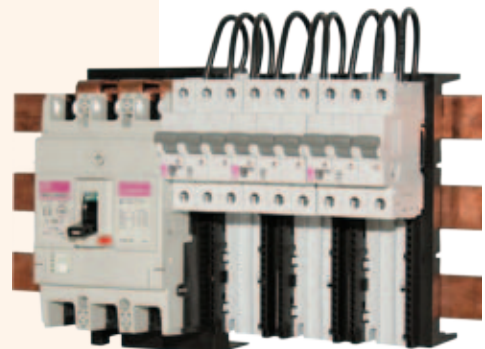

ETIBUSBAR

Nosači i priključni moduli	556
NH rastavljači i podnožja	557
D rastavljači i osnove	558
Adaptteri	559
Pribor	559
Tehnički podaci	563

SISTEM SABIRNICA 60 MM

Sistem sabirnica 60 mm

Opis

Pomoću sistema sabirnica (Busbar) ostvarujemo bržu montažu i povezivanje električnih komponenata kao i veće prisustvo električnih komponenti na samoj površini. Na taj nači štedimo vreme potrebno za montažu, istovremeno štedimo potreban prostor za montažu. Glavna prednost ovakvog sistema je da se svi elementi nameštaju na sabirnice što garantuje stabilnost, istovremeno sa nameštanjem elemenata na sabirnice već su uspostavljene dolazne električne veze. Za konačno ožičenje električnih elemenata je tako potrebno izvesti samo energetske grane do potrošača. Sistem sabirnica je jednostavan takođe u slučaju da je potrebno uraditi dodatno proširenje i dodati bakarne sabirnice. ETI-jev sistem sabirnica nudi širok izbor elemenata za neposrednu montažu na sistem sabirnica, u ponudi su takođe posebni adapteri kojima se mogu priključiti i druge komponente, koje se inače nameštaju na motažnu ploču.

Primjeri:

1x DA-60/32/54/1
1x VLC 10, 3-pole

1x DA-60/32/54/1
1x ETIMAT P10, 32A

1x DA-60/32/72/2
1x MPE 25 + UVT + ECCMPE25
1x CEM 25 + BXCMLC

Primjer 1

tip	šifra	Broj komponenta [kom]
DVL-60/183	001696050	2
CHVL-60/183	001696152	2
DA-60/250/3/FE-5	001696162	1
EB2S 250/3LF 250A 3p	004671813	1

Primjer 2

tip	šifra	Broj komponenta [kom]
DA-60/32/54/1	001696081	3
ETIMAT P10, C 32A, 3p	273231109	3
DA-60/250/3/FE-5	001696162	1
EB2S 250/3LF 250A 3p	004671813	1

Nosači i priključni moduli za 60mm sistem sabirnica