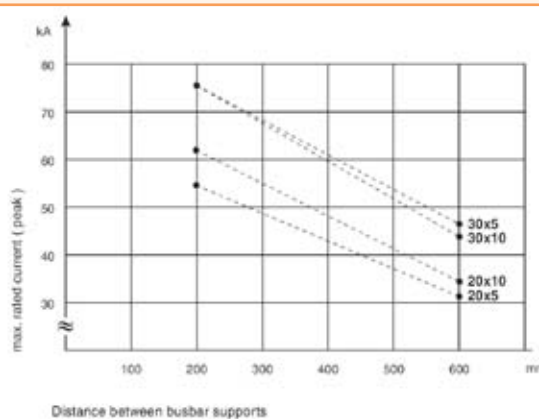

BBS-60/... ima mogućnost upotrebe sabirnice 20 ili 30mm širine

GRAF: U ZAVISNOSTI OD RAZDALJINE IZMEĐU NOSAČA SABIRNICE I KRATKOSPojNE STRUJE