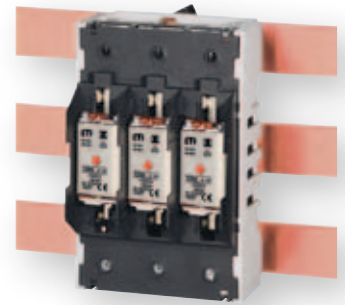

* u rastavljaču HVL-B 000 se mogu upotrebljavati samo osigurači Veličine 000

** zaštitna prekrivča su navedena u pomoćnoj tabeli

*** za pojašnjenja mogućnosti uklopa gore/dole je potrebno pročitati montažna uputstva

PTV-B 00 ...